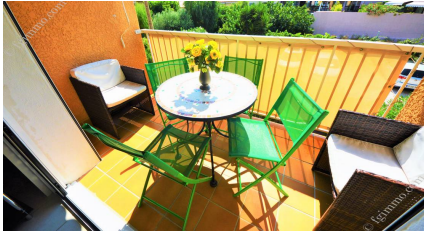

F338 Appartement proche centre ville et plages Sainte-Maxime

Description

Cet appartement de cinquante trois mètres carrés se situe dans une résidence proche du centre ville. L'accès aux plages et aux commerces se fait à pied.

Il propose :

- Un séjour/salle à manger avec canapé-lit de cent quarante cm ouvrant sur la terrasse,
- Une cuisine équipée d'une plaque de cuisson, d'un réfrigérateur/freezer, d'un four micro-ondes, d'un lave-vaisselle. Sont également mis à disposition : un grille pain, une cafetière, une bouilloire et un plateau de courtoisie.
- Deux chambres, chacune avec deux lits simples de 90 cm x 200 cm.
- Une salle de bain et un wc séparé.

Dimensions des lits : quatre lits simples (90 x 200 cm) et un canapé-lit (140 x 190 cm).

Autres prestations :

- TV Ecran plat - Lave-linge - Climatisation mobile dans le séjour -
- Terrasse de cinq mètres carrés équipée d'une table et de chaises - Parking sécurisé privatif -
- Appartement labellisé Famille Plus (lit bébé, chaise bébé et jeux de société mis a disposition gratuitement).